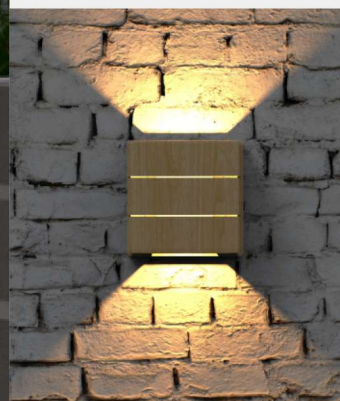

## AL06-MD

Cod: 5259  
Potência: 6W  
Temp. De cor: 3000K  
Dimensões: L120XW120XH50mm

NITROLUX®

Sua vida com mais brilho

AL10

AL13

Material: ABS