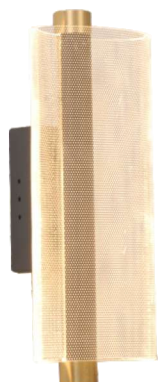

LED

Material da base: Metal  
Material: Alumínio+Acrílico

ACRÍLICO

DE GARANTIA

LED

AC100-240V

ALA-004D

Cod: 6088  
Potencia: 10W  
Fluxo luminoso: 700LM  
Temp. De cor: 3000K  
Dimensões: L55xW55xH300mm