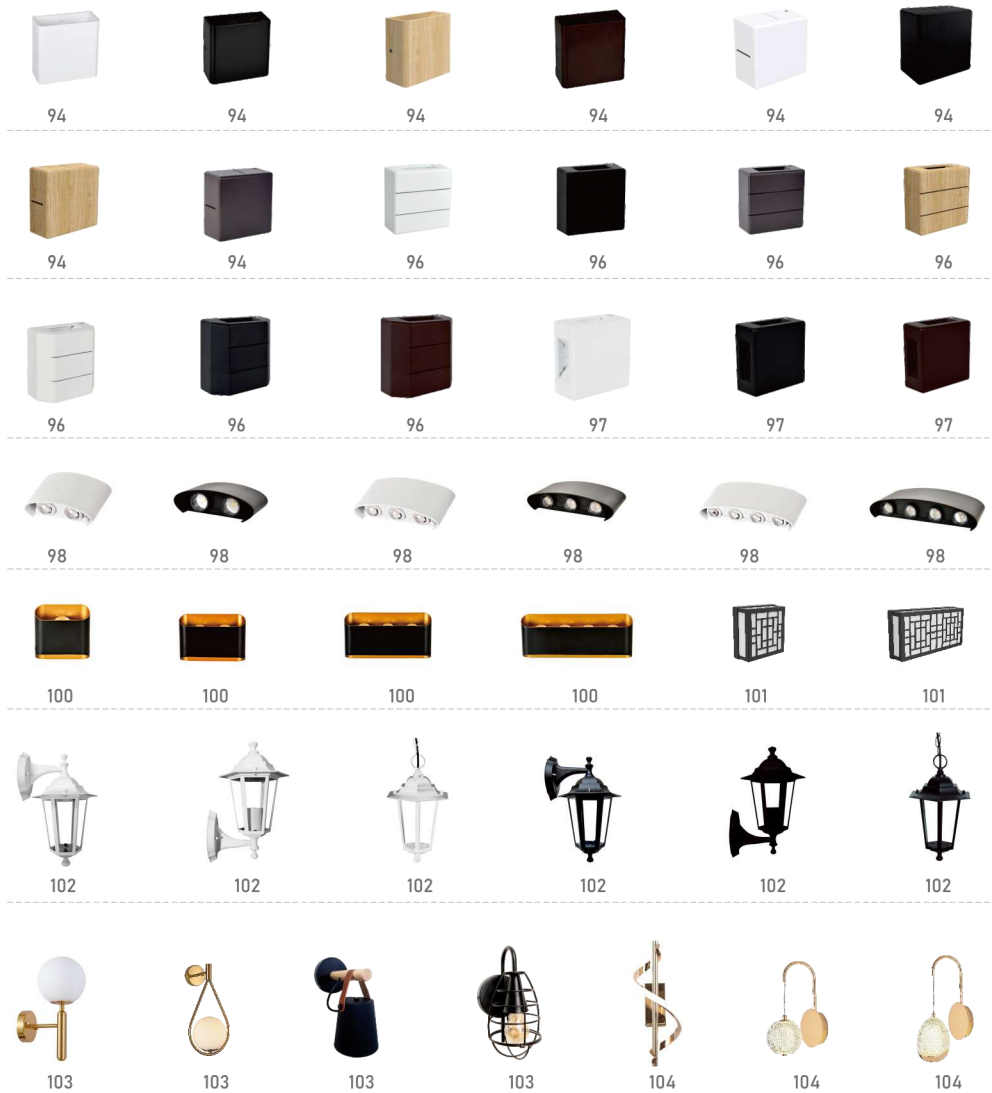

13 ARANDELA 93-106