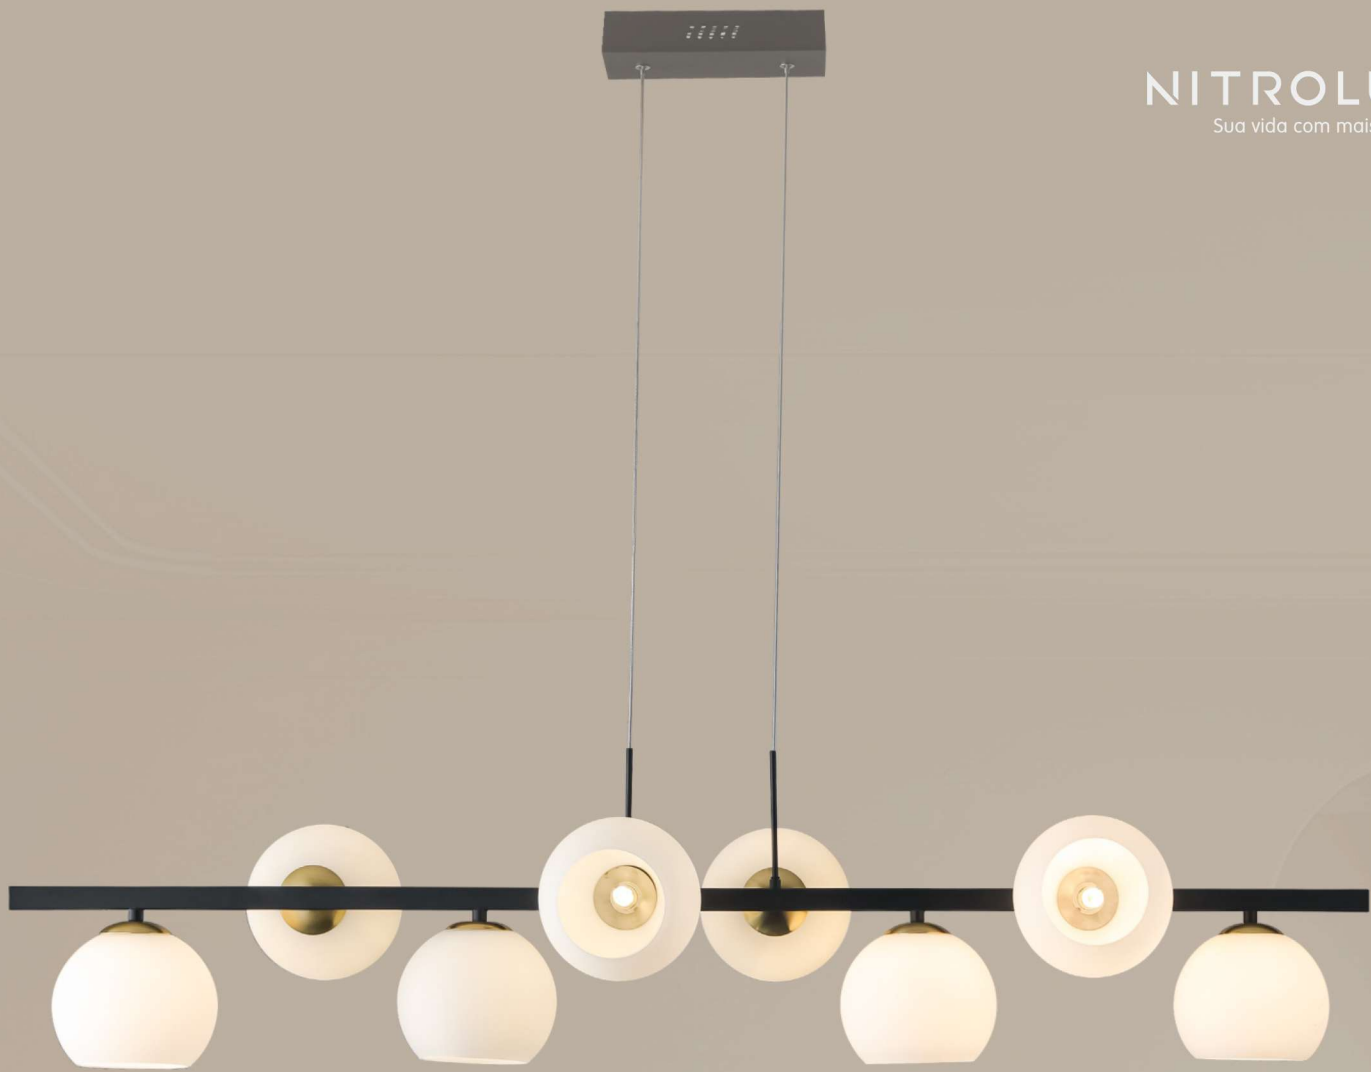

LA-001M

Cod: 6008  
Base: E14x2  
Material: Alumínio + Metal + Cristal  
Dimensões: L200xW120xH330mm

LA-006

Cod: 6069  
Base: E14x1  
Material: Metal + Cristal  
Dimensões: L220xW200xH270mm

NITROLUX®  
Sua vida com mais brilho