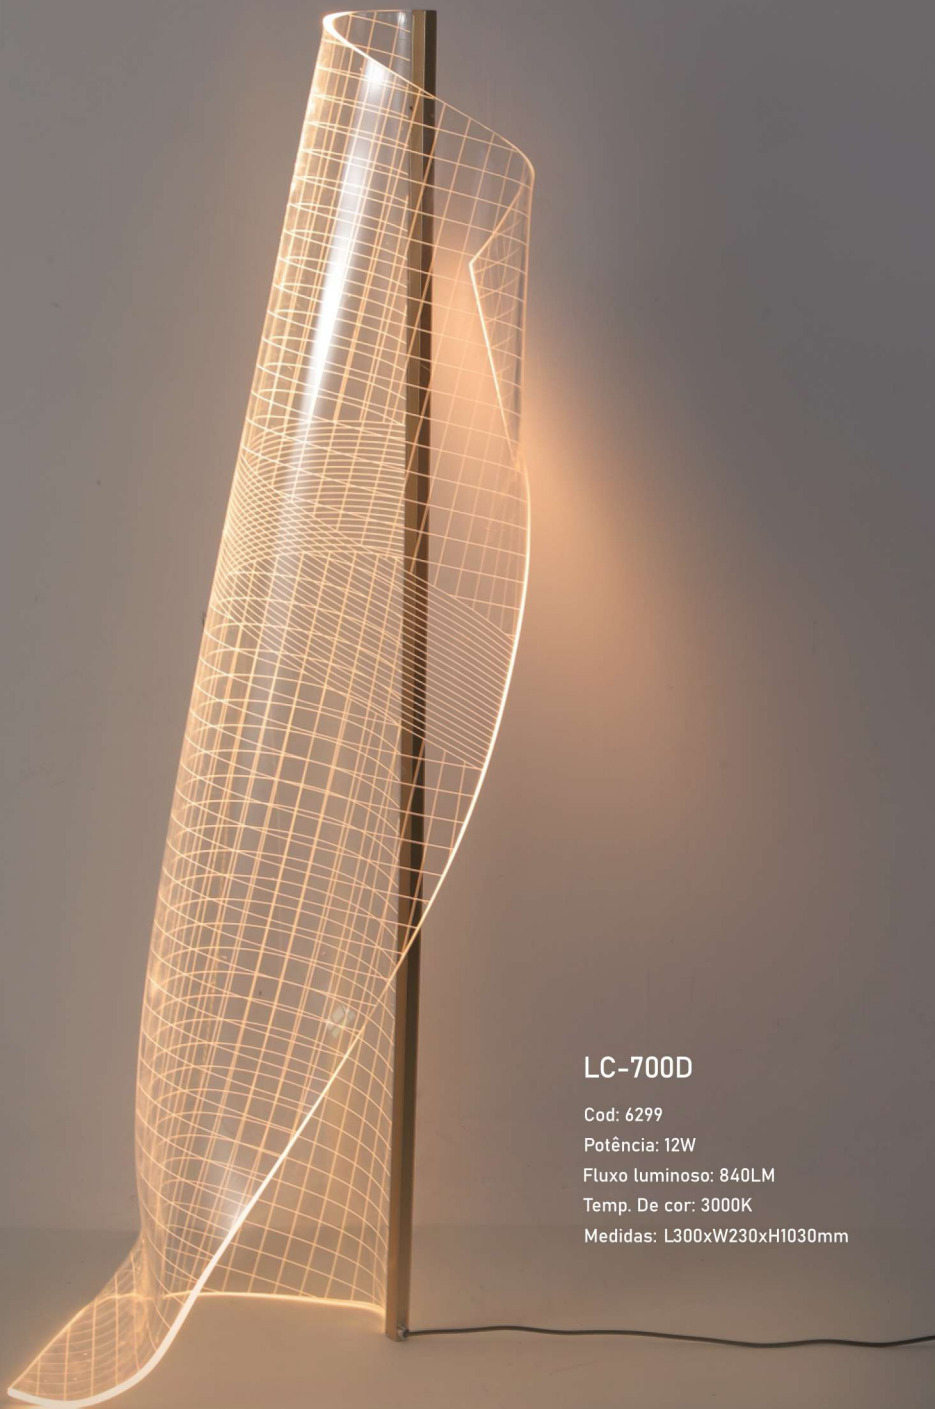

# CHÃO

Material da base: Metal  
Material: Alumínio+Acrílico

AC100-240V

LED

DE GARANTIA

www.nitrolux.com.br