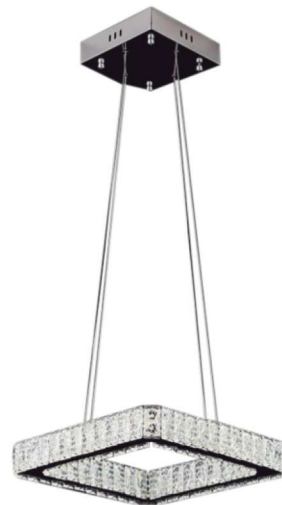

LTP-006

Cod: 4012
Potência: 36W
Fluxo luminoso: 4800LM
Temp. De cor: 3000K+4000K+6500K
Dimensões: L400xH1500mm