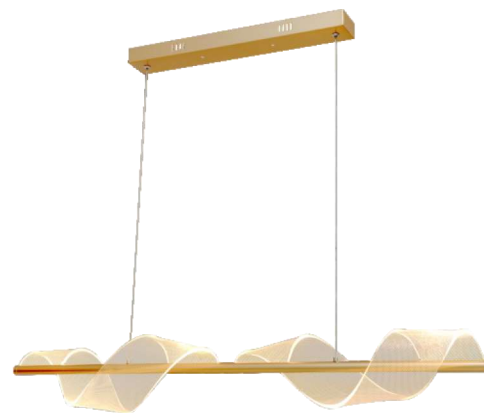

# ACRÍLICO

DE GARANTIA

LED

AC100-240V

ACR-002D

Cod: 6010  
Potência: 28W  
Fluxo luminoso: 1960LM  
Temp. De cor: 3000K+4000K+6000K  
Dimensões: L1200xW250xH1800mm

ACR-003D

Cod: 6058  
Potência: 20W  
Fluxo luminoso: 1400LM  
Temp. De cor: 3000K+4000K+6000K  
Dimensões: L900xW160xH160mm  
CABO: 180cm