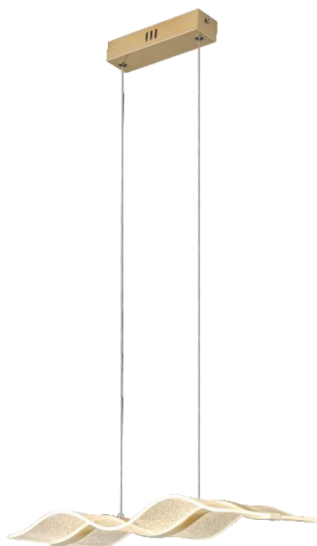

# ACRÍLICO

DE GARANTIA

LED

AC100-240V

ACR-002D

Cod: 6010  
Potência: 28W  
Fluxo luminoso: 1960LM  
Temp. De cor: 3000K+4000K+6000K  
Dimensões: L1200xW250xH1800mm

ACR-003D

Cod: 6058  
Potência: 20W  
Fluxo luminoso: 1400LM  
Temp. De cor: 3000K+4000K+6000K  
Dimensões: L900xW160xH160mm  
CABO: 180cm