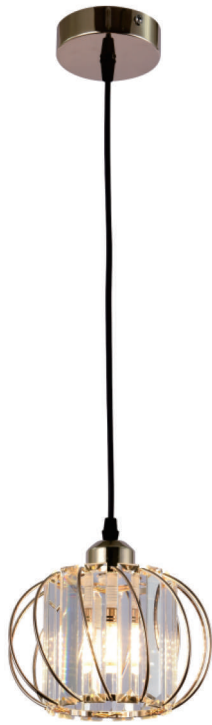

DE GARANTIA

G9

E27

E14

AC100-240V

LTC-204D

Cod: 5905  
Base: E27x1  
Potência Max: 40W  
Dimensões:  $\Phi$ 190xH150mm  
CABO: 120cm

LTC-203D