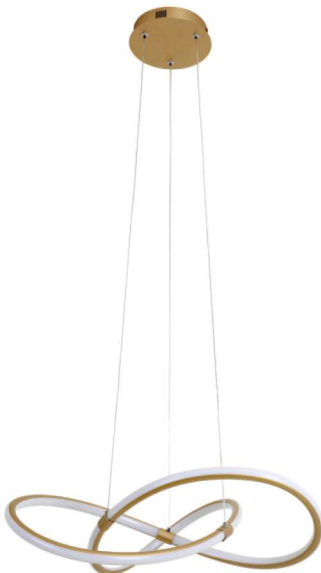

LP-018

Cod: 5315
Potência: 40W
Fluxo luminoso: 2800LM
Temp. De cor: 4000K
Dimensões: Φ 600xH1500mm