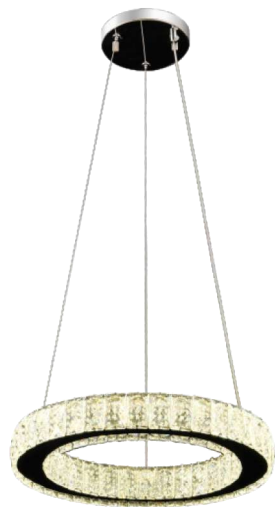

# LUSTRE

Material da base: Metal  
Material: Metal + Cristal

AC100-240V LED DE GARANTIA

**LTP-022**

Cod: 5746  
Potência: 25W  
Fluxo luminoso: 2000LM  
Temp. De cor: 3000K+4000K+6500K  
Dimensões:  $\Phi$ 300xH1500mm