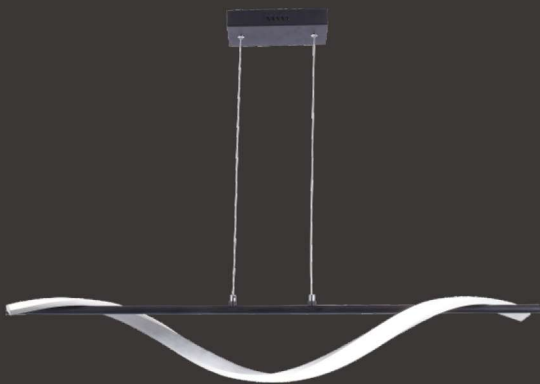

Material da base: Metal
Material: Alumínio+Silicone

LUMINÁRIA

DE GARANTIA

LED

AC100-240V

LA-601S

Cod: 5783/6182
Potência: 10W
Fluxo Luminoso: 700lm
Temperatura de cor: 4000K/3000K
Dimensões: L120xW130xH300mm

LM-601S

Cod: 5784
Potência: 10W
Fluxo Luminoso: 700lm
Temperatura de cor: 4000K
Dimensões: Ø130xH370mm

www.nitrolux.com.br

LP-602S

Cod: 5980
Potência: 35W
Fluxo Luminoso: 2450lm
Temperatura de cor: 3000K/4000K/6000K
Dimensões: L1000xW150xH1800mm