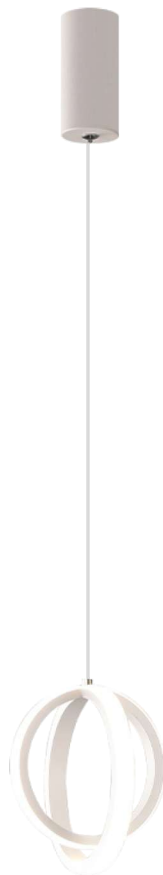

LP-029B

Cod: 6325
Potência: 15W
Fluxo luminoso: 1050LM
Temp. De cor: 3000K
Dimensões: Φ 160xH1500mm