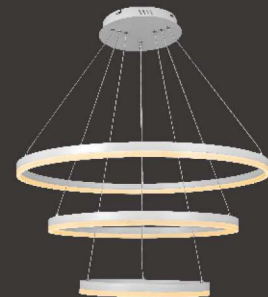

Temp. De cor: 3500K

Dimensões:  $\Phi 60+\Phi 40 \times H 1500 \text{mm}$

**ACR-201D**

Cod: 6039

Potencia: 82W

Fluxo luminoso: 5740LM

Temp. De cor: 3500K

Dimensões:  $\Phi 80+\Phi 60+\Phi 40 \times H 2000 \text{mm}$