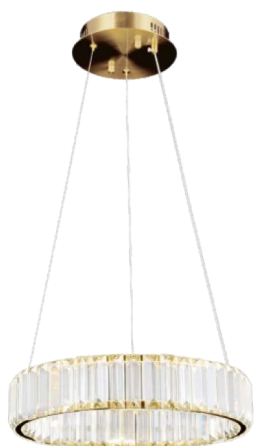

LTP-018

Cod: 5565
Potência: 25W
Fluxo luminoso: 2000LM
Temp. De cor: 3000K+4000K+6500K
Dimensões: Φ 400xH1500mm