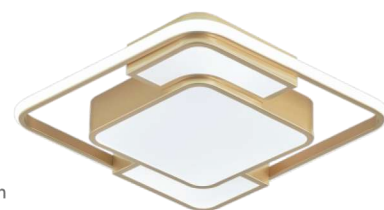

GEO-001D

Cod: 6055
Potência: 48W
Fluxo Luminoso: 3360lm
Temperatura de cor: 3000K+4000K+6000K
Dimensões: L400xW400xH60mm