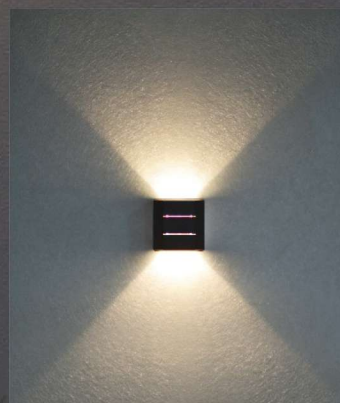

## AL06-MD

Cod: 5259  
Potência: 6W  
Temp. De cor: 3000K  
Dimensões: L120XW120XH50mm

NITROLUX®

Sua vida com mais brilho

AL10

AL13

Material: ABS