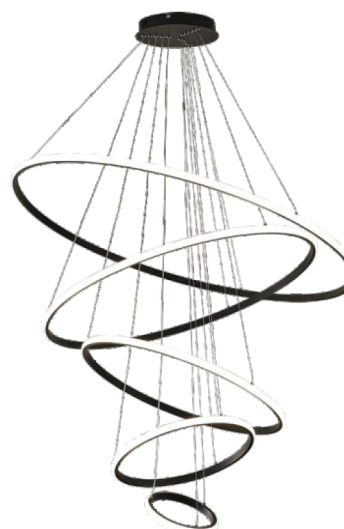

LP-405P

Cod: 5863/6186
Potência: 132W
Fluxo luminoso: 9240LM
Temp. De cor: 4000K/3000K
Dimensões: $\Phi 1000 + \Phi 800 + \Phi 600 + \Phi 400 + \Phi 200 \times H 4000$ mm