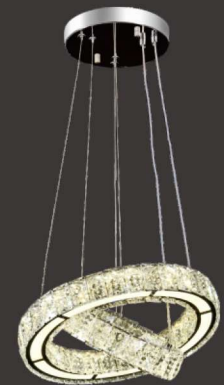

**LTP-002**

Cod: 2328

Potência: 45W

Fluxo luminoso: 3600LM

Temp. De cor: 3000K+4000K+6500K

Tensão: AC 100-240V

Dimensões: Ø370xH1500mm

**LTP-002A**