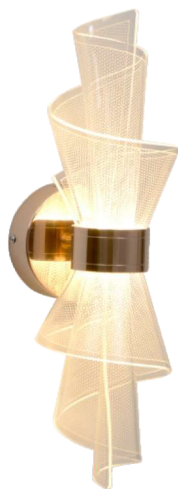

ALA-006D

Cod: 6189
Potencia: 6W
Fluxo luminoso: 420LM
Temp. De cor: 3000K+4000K+6000K
Dimensões: L160xW110xH400mm