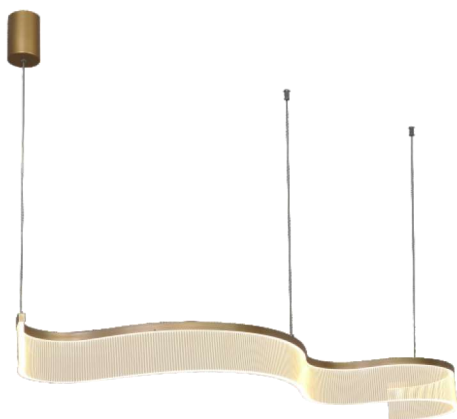

# ACRÍLICO

DE GARANTIA

LED

AC100-240V

ACR-002D

Cod: 6010  
Potência: 28W  
Fluxo luminoso: 1960LM  
Temp. De cor: 3000K+4000K+6000K  
Dimensões: L1200xW250xH1800mm

ACR-003D

Cod: 6058  
Potência: 20W  
Fluxo luminoso: 1400LM  
Temp. De cor: 3000K+4000K+6000K  
Dimensões: L900xW160xH160mm  
CABO: 180cm