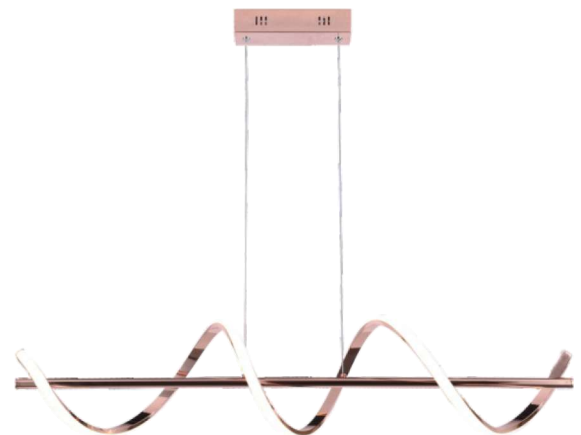

**LP-802**

Cod: 5781  
Potência: 160W  
Fluxo luminoso: 11200LM  
Temp. De cor: 3500K  
Dimensões:  
Φ1200+Φ1000+Φ800+Φ600+Φ400+Φ200xH5000mm

**LP-802M**

Cod: 5918  
Potência: 160W  
Fluxo luminoso: 11200LM  
Temp. De cor: 3500K  
Dimensões:  
Φ1200+Φ1000+Φ800+Φ600+Φ400+Φ200xH5000mm

**LP-501D**

Cod: 6304  
Potência: 50W  
Fluxo luminoso: 3500LM  
Temp. De cor: 3000K  
Dimensões: L960xW220xH250mm  
CABO: 180cm

**LP-600A**

Cod: 5912  
Potência: 30W  
Fluxo luminoso: 2100LM  
Temp. De cor: 3000K+4000K+6000k  
Dimensões: L900xW180xH1800mm