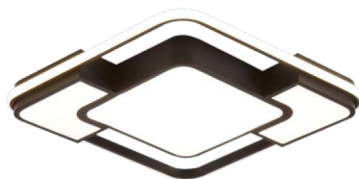

GEO-001P

Cod: 6054
Potência: 48W
Fluxo Luminoso: 3360lm
Temperatura de cor: 3000K+4000K+6000K
Dimensões: L400xW400xH60mm