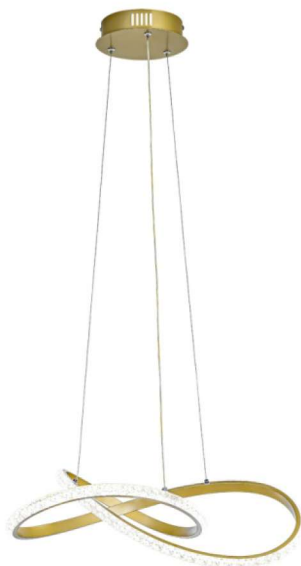

# PENDENTES

Material da base: Metal  
Material: Alumínio

AC100-240V

LED

DE GARANTIA

LP-301

Cod: 5191  
Potência: 40W  
Fluxo luminoso: 2800LM  
Temp. De cor: 4000K  
Dimensões:  $\Phi$ 500xH1500mm

LP-302D