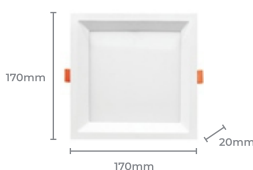

3000K
Cod: 5214

Cód. Barras: 7896688212001

6500K
Cod: 5213

Cód. Barras: 7896688211998