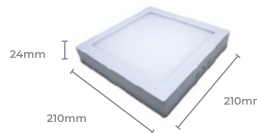

Luminária LT018J

Potência: 18W
Fluxo Luminoso (lm): 1450lm
IRC: >70
Fator de Potência: 0.5
Vida útil: 15.000h
Tensão: AC 100-240V
Temperatura de Cor: 6500K

3000K

Cod: 1812

Cód. Barras: 7896688171018

4000K

Cod: 5707

Cód. Barras: 7896688222109

6500K

Cod: 1609

Cód. Barras: 7896688171643