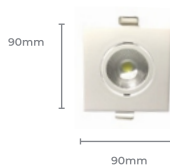

Luminária NL-05R

Potência: 5W
Fluxo Luminoso (lm): 400lm
IRC: >70
Fator de Potência: 0.5
Vida útil: 25.000h
Tensão: AC 100-240V

3000K
Cod: 2269

Cód. Barras: 7896688171339

6500K
Cod: 2268

Cód. Barras: 7896688171322