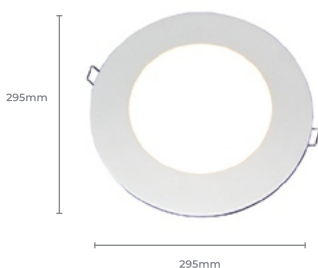

Luminária PL-009A

6500K

Cod: 1487

Potência: 25W

Fluxo Luminoso (lm): 1950lm

IRC: >70

Fator de Potência: 0.5

Vida útil: 15.000

Tensão: AC 100-240V

Cód. Barras: 7898039262819