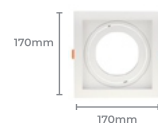

Luminária SPOT MR16

Luminária SPOT PAR20

Luminária SPOT PAR30

Luminária PL-002A

Potência: 6W
 Material: Alumínio
 Fluxo Luminoso (lm): 380lm
 IRC: >70
 Fator de Potência: 0.5
 Vida útil: 15.000h
 Tensão: AC 100-240V