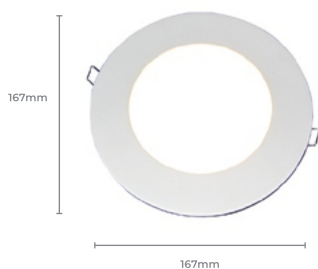

Fluxo Luminoso (lm): 900lm

IRC : >70

Fator de Potência: 0.5

Vida útil: 15.000h

Temperatura de Cor: 3000K

Cód. Barras: 7898039262796

Luminária PL-007A

6500K