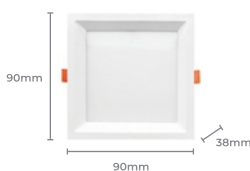

COD	TEMP. COR	COD. BARRAS
5982	6500K	7896688231163

Luminária PL-040A

Potência: 36W
 Fluxo Luminoso (lm): 2880lm
 IRC: >80
 Fator de Potência: 0.5
 Vida útil: 25.000h
 Tensão: AC 100-240V

COD	TEMP. COR	COD. BARRAS
5263	6500K	7896688180171
5264	3000K	7896688180188
5638	4000K	7896688221195