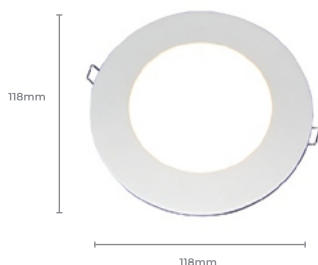

Luminária PL-007A

3000K

Cod: 1788

Potência: 12w

Fluxo Luminoso (lm): 900lm

IRC : >70

Fator de Potência: 0.5

Vida útil: 15.000h

Temperatura de Cor: 3000K

Cód. Barras: 7898039262796