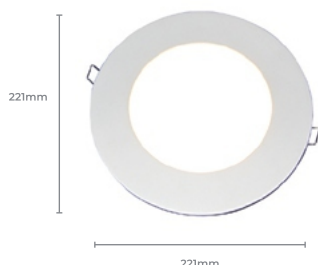

Cod: 1483

Potência: 12W

Fluxo Luminoso (lm): 900lm

IRC: >70

Fator de Potência: 0.5

Vida útil: 15.000h

Tensão: AC 100-240V

Cód. Barras: 7898039262789