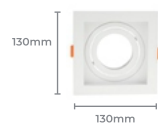

Luminária SPOT MR16

Luminária SPOT PAR20

Luminária SPOT PAR30

Luminária PL-002A

Potência: 6W
 Material: Alumínio
 Fluxo Luminoso (lm): 380lm
 IRC: >70
 Fator de Potência: 0.5
 Vida útil: 15.000h
 Tensão: AC 100-240V