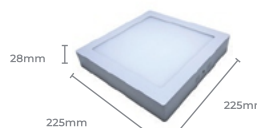

4000K

Cod: 5707

Cód. Barras: 7896688222109

6500K

Cod: 1609

Cód. Barras: 7896688171643

Luminária LT018B

Potência: 18W
Material: ABS + PC
Fluxo Luminoso (lm): 1450lm
IRC: >70
Fator de Potência: 0.5
Vida útil: 15.000h
Tensão: AC 100-240V