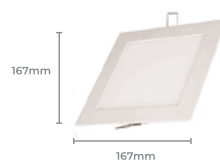

Luminária PL-003A

Potência: 12W
Material: Alumínio
Fluxo Luminoso (lm): 900lm
IRC: >70
Fator de Potência: 0.5
Vida útil: 15.000h
Tensão: AC 100-240V

COD	TEMP. COR	COD. BARRAS
1817	6500K	7898039262581
1941	3000K	7898039262734
5705	4000K	7896688222000