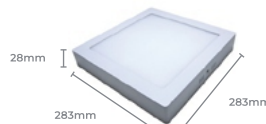

Luminária LT018B

Potência: 18W
Material: ABS + PC
Fluxo Luminoso (lm): 1450lm
IRC: >70
Fator de Potência: 0.5
Vida útil: 15.000h
Tensão: AC 100-240V

6500K

Cod: 5983

Cód. Barras: 7896688331170

Luminária LT024J

Potência: 24W
Fluxo Luminoso (lm): 1950lm
IRC: >70
Fator de Potência: 0.5
Vida útil: 15.000h
Tensão: AC 100-240V
Temperatura de Cor: 6500K

4000K

Cod: 5708

Cód. Barras: 7896688222116

6500K

Cod: 1813

Cód. Barras: 7898039262420