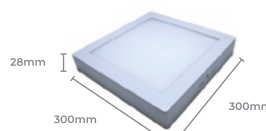

Luminária LT024B

Potência: 24W
Material: ABS + PC
Fluxo Luminoso (lm): 1950lm
IRC: >70
Fator de Potência: 0.5
Vida útil: 15.000h
Tensão: AC 100-240V

6500K

Cod: 5984

Cód. Barras: 7896688231187